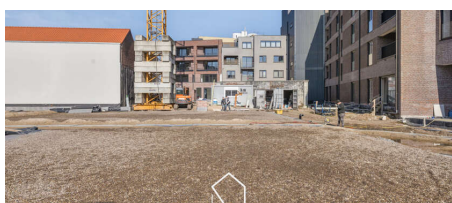

APPARTEMENT

Vanaf € 197.810

Alfred Nichelsstraat , 9300

Ref. 6625046 

OMSCHRIJVING

Ontdek dit stijlvol woonproject met 52 moderne units: appartementen, maisonnettes, duplexen en studio's, plus een commerciële ruimte. Geniet van de rust in de grote, privé binnentuin of uw privaat terras – een groene oase in het hart van de stad. Parkeer je auto of fiets gemakkelijk in de ruime, ondergrondse parking. De toplocatie ligt centraal tussen de Dender en het Stadspark. Elke woonunit wordt voorzien van vloerverwarming, ventilatiesysteem, zonnepanelen en zal beschikken over een max E-peil van 20 om te voldoen aan alle hedendaagse normen. Prijzen inclusief berging, parkeerplaats en fietsparking - exclusief aankoopkosten. Voor inzage van het lastenboek, plannen en gedetailleerde prijsberekening: 054 23 53 83 of info@localsvastgoed.be