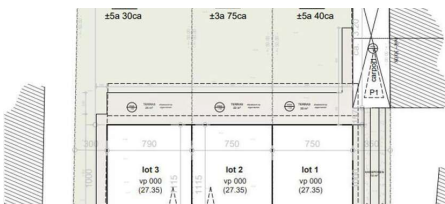

NIEUWBOUW WONING

Rooseveltlaan 112, 9420 Erpe-Mere

Verhuurd

Ref. 5325445

OMSCHRIJVING

!! VERKOCHT !!

Deze 3 nieuwbouwwoningen worden gebouwd in Erpe-Mere. Deze omvatten op het gelijkvloers een inkomhal, toilet, bergruimte en een ruime woonkamer met open keuken. De verdieping omvat een nachthal, badkamer (met ligbad en douche), toilet en 3 slaapkamers. Inpandige garage of mogelijkheid carport (lot 1) en zolder aanwezig. Tuin met zicht op agrarisch gebied. U kan volgens de voorziene budgetten (lastenboek) de vloeren, plinten, faience badkamer, keuken en het sanitair kiezen naar eigen smaak. Energiezuinige woningen E-peil 30, vloerverwarming op het gelijkvloers, warmtepomp, hoogrendementsbelgazing, ventilatiesysteem, regenwaterput, .. zijn slechts enkele van zijn troeven. Deze zijn strategisch gelegen, rustig en toch nabij tal van verbindingswegen. Op slechts 1,3 km van oprit E40 & station. Op wandelafstand van diverse winkels, scholen en bushalte. Verkoop onder wet Breyne. Mogelijkheid 6% BTW (ipv 21%) - onder voorwaarden. Foto's zijn illustratief. Voor meer informatie, contacteer ons 054 23 53 83 of info@localsvastgoed.be

OVERZICHT

OPP.	SLPK.	PRIJS
Huis 140m ²	3	VERKOCHT
Huis 158m ²	3	VERKOCHT
Huis 155m ²	3	VERKOCHT
