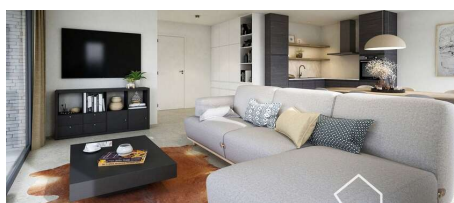

TE KOOP - APPARTEMENT

€ 294.415

Guido Gezellestraat 18, 9470 Denderleeuw

Ref. 6340237

Aantal slaapkamers: 2

Aantal badkamers: 1

Beschikbaarheid: bij oplevering

Bew. opp.: 87m²

Terras opp.: 8m²

Buurt: centraal

Type verwarming:

vloerverwarming