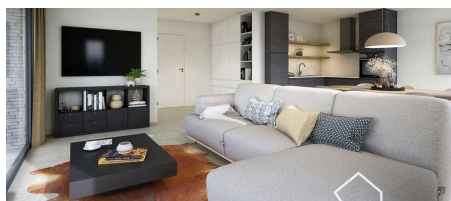

TE KOOP - APPARTEMENT

€ 265.050

Guido Gezellestraat 18, 9470 Denderleeuw

Ref. 6340239

Aantal slaapkamers: 2

Aantal badkamers: 1

Beschikbaarheid: bij oplevering

Bew. opp.: 87m²

Terras opp.: 7m²

Buurt: centraal

Type verwarming:
vloerverwarming