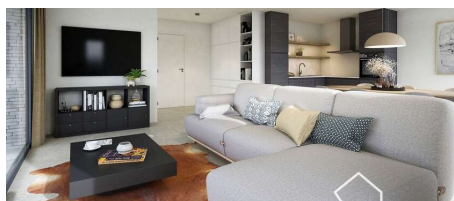

TE KOOP - APPARTEMENT

€ 294.415

Guido Gezellestraat 18, 9470 Denderleeuw

Ref. 6340230

Aantal slaapkamers: 2

Aantal badkamers: 1

Beschikbaarheid: bij oplevering

Bew. opp.: 87m²

Terras opp.: 8m²

Buurt: centraal

Type verwarming:

vloerverwarming