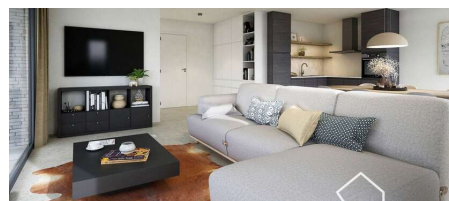

TE KOOP - APPARTEMENT

€ 277.450

Guido Gezellestraat 18, 9470 Denderleeuw

Ref. 6340239

Aantal slaapkamers: 2

Aantal badkamers: 1

Beschikbaarheid: bij oplevering

Bew. opp.: 87m²

Terras opp.: 6m²

Buurt: centraal

Type verwarming:

vloerverwarming